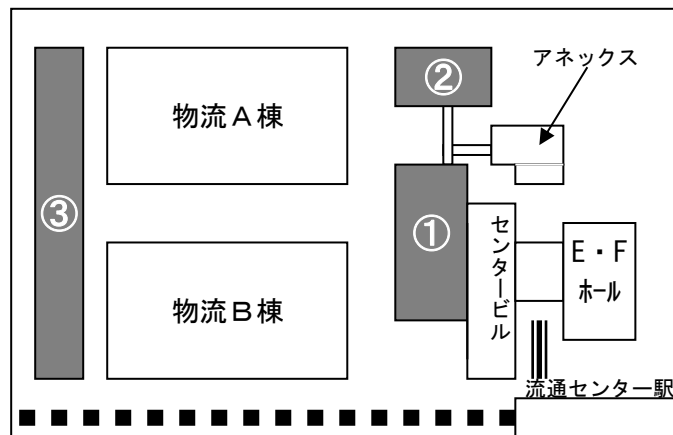

駐車場・駐車券についてのご案内

◆駐車場について

T R C 構内には以下 3 ヶ所の駐車場がございます。

※収容台数は、2018 年 10 月現在

駐車場名称	収容台数	開庫時間	高さ制限
① 屋内駐車場(センタービル1階)	約70台	8:00~20:00	2.1m
② 立体駐車場(センタービル隣り)	約360台	24時間	2.0m(屋内) 3.8m(屋外)
③ 第2立体駐車場(物流A B棟南側)	約5台(2F大型用) 約30台(3F普通車)	24時間	3.8m(2F) 2.1m(3F)

※屋内駐車場について閉館時間中は出庫のみ可能です。

◆料金について(税込価格)

車高2.0m未満 30分 250円

車高2.0m以上 30分 500円

南ゲート ⇒

東ゲート

◆駐車券について(展示場主催者専用)

駐車券は以下の3種類がございます。