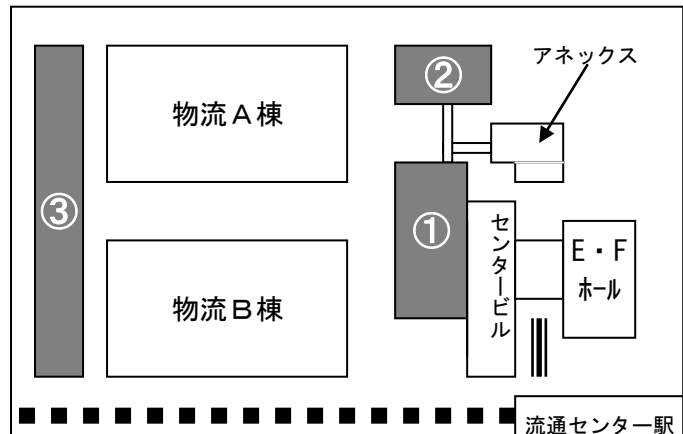

駐車場・駐車券についてのご案内

◆駐車場について

T R C 構内には以下 3 ヶ所の駐車場がございます。

※収容台数は、2014 年 4 月現在

駐車場名称	収容台数	開庫時間	高さ制限
① 屋内駐車場(センタービル1階)	約70台	8:00~20:00	2.1m
② 立体駐車場(センタービル隣り)	約400台	24時間	2.0m(屋内) 3.8m(屋外)
③ 第2立体駐車場(物流A B棟南側)	約5台(2F大型用) 約30台(3F普通車)	24時間	3.8m(2F) 2.1m(3F)

※屋内駐車場について閉館時間中は出庫のみ可能です。

◆料金について(税込価格)

車高2.0m未満 30分 220円

車高2.0m以上 30分 440円

南ゲート ⇨

◆駐車券について

駐車券は以下の3種類がございます。

一括券