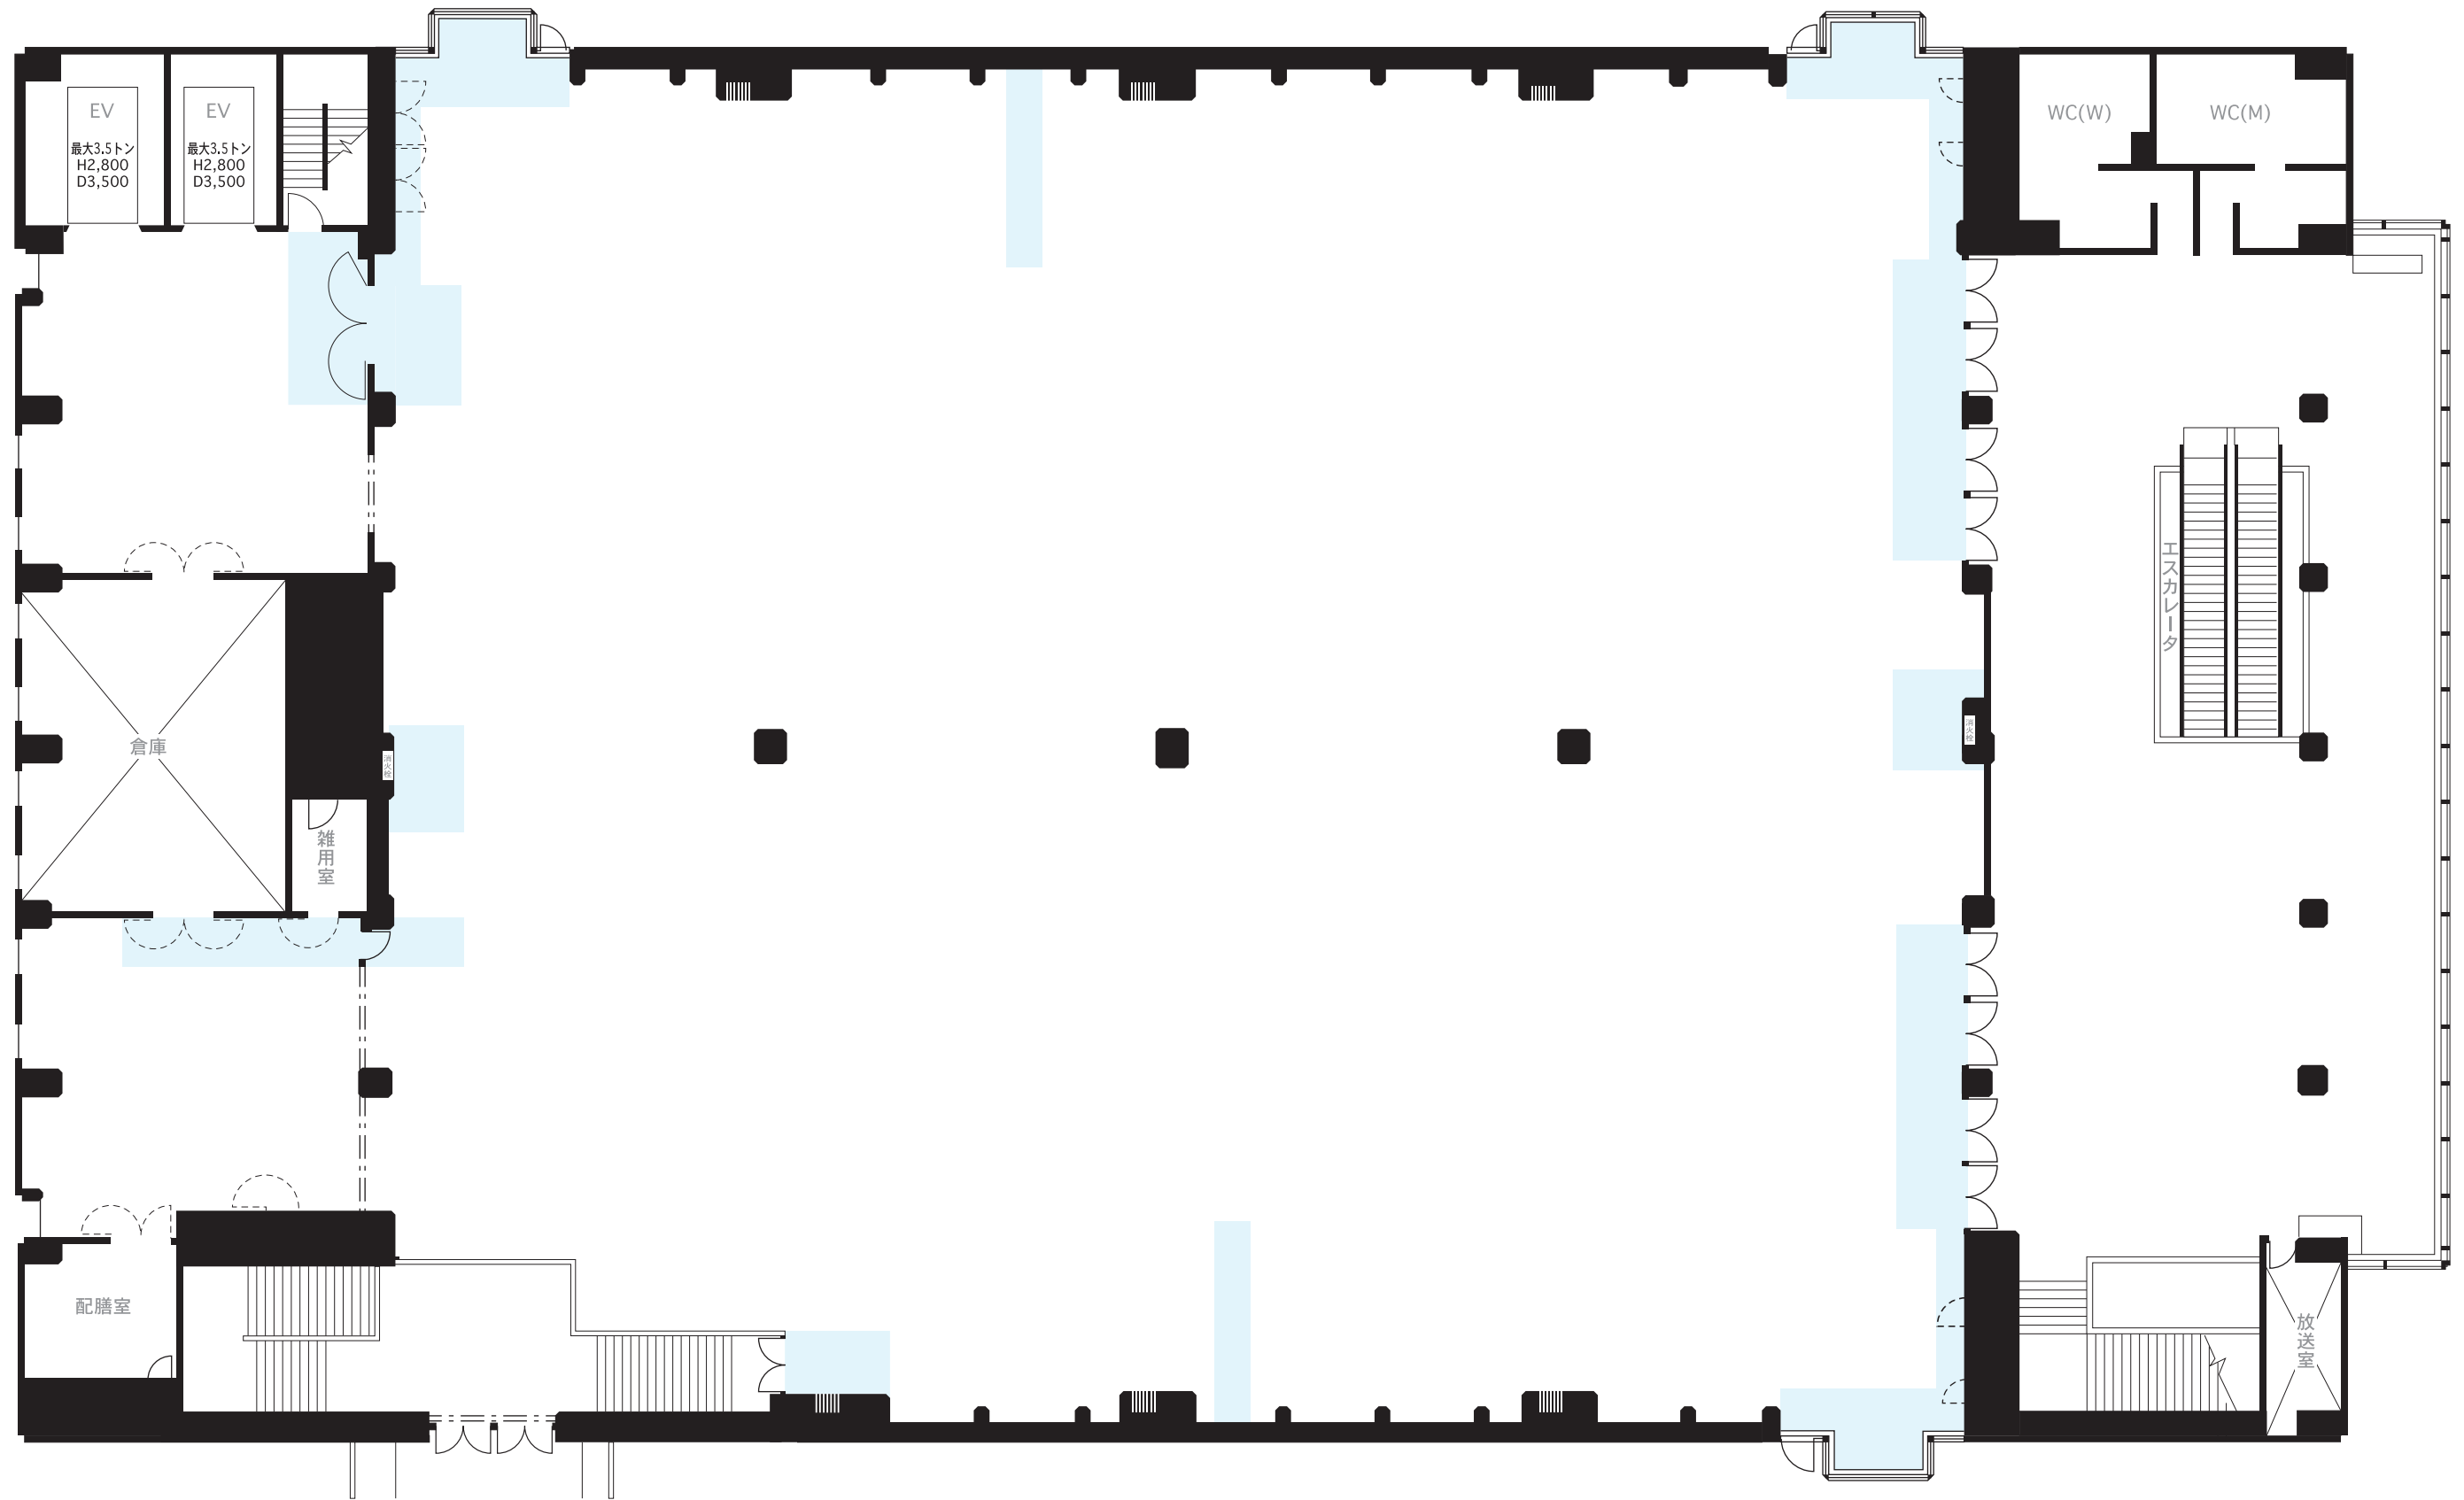

Fホール

■ 防災設備区画(障害となる展示物などの設置不可)

--- スチールシャッターライン(障害となる展示物などの設置不可)