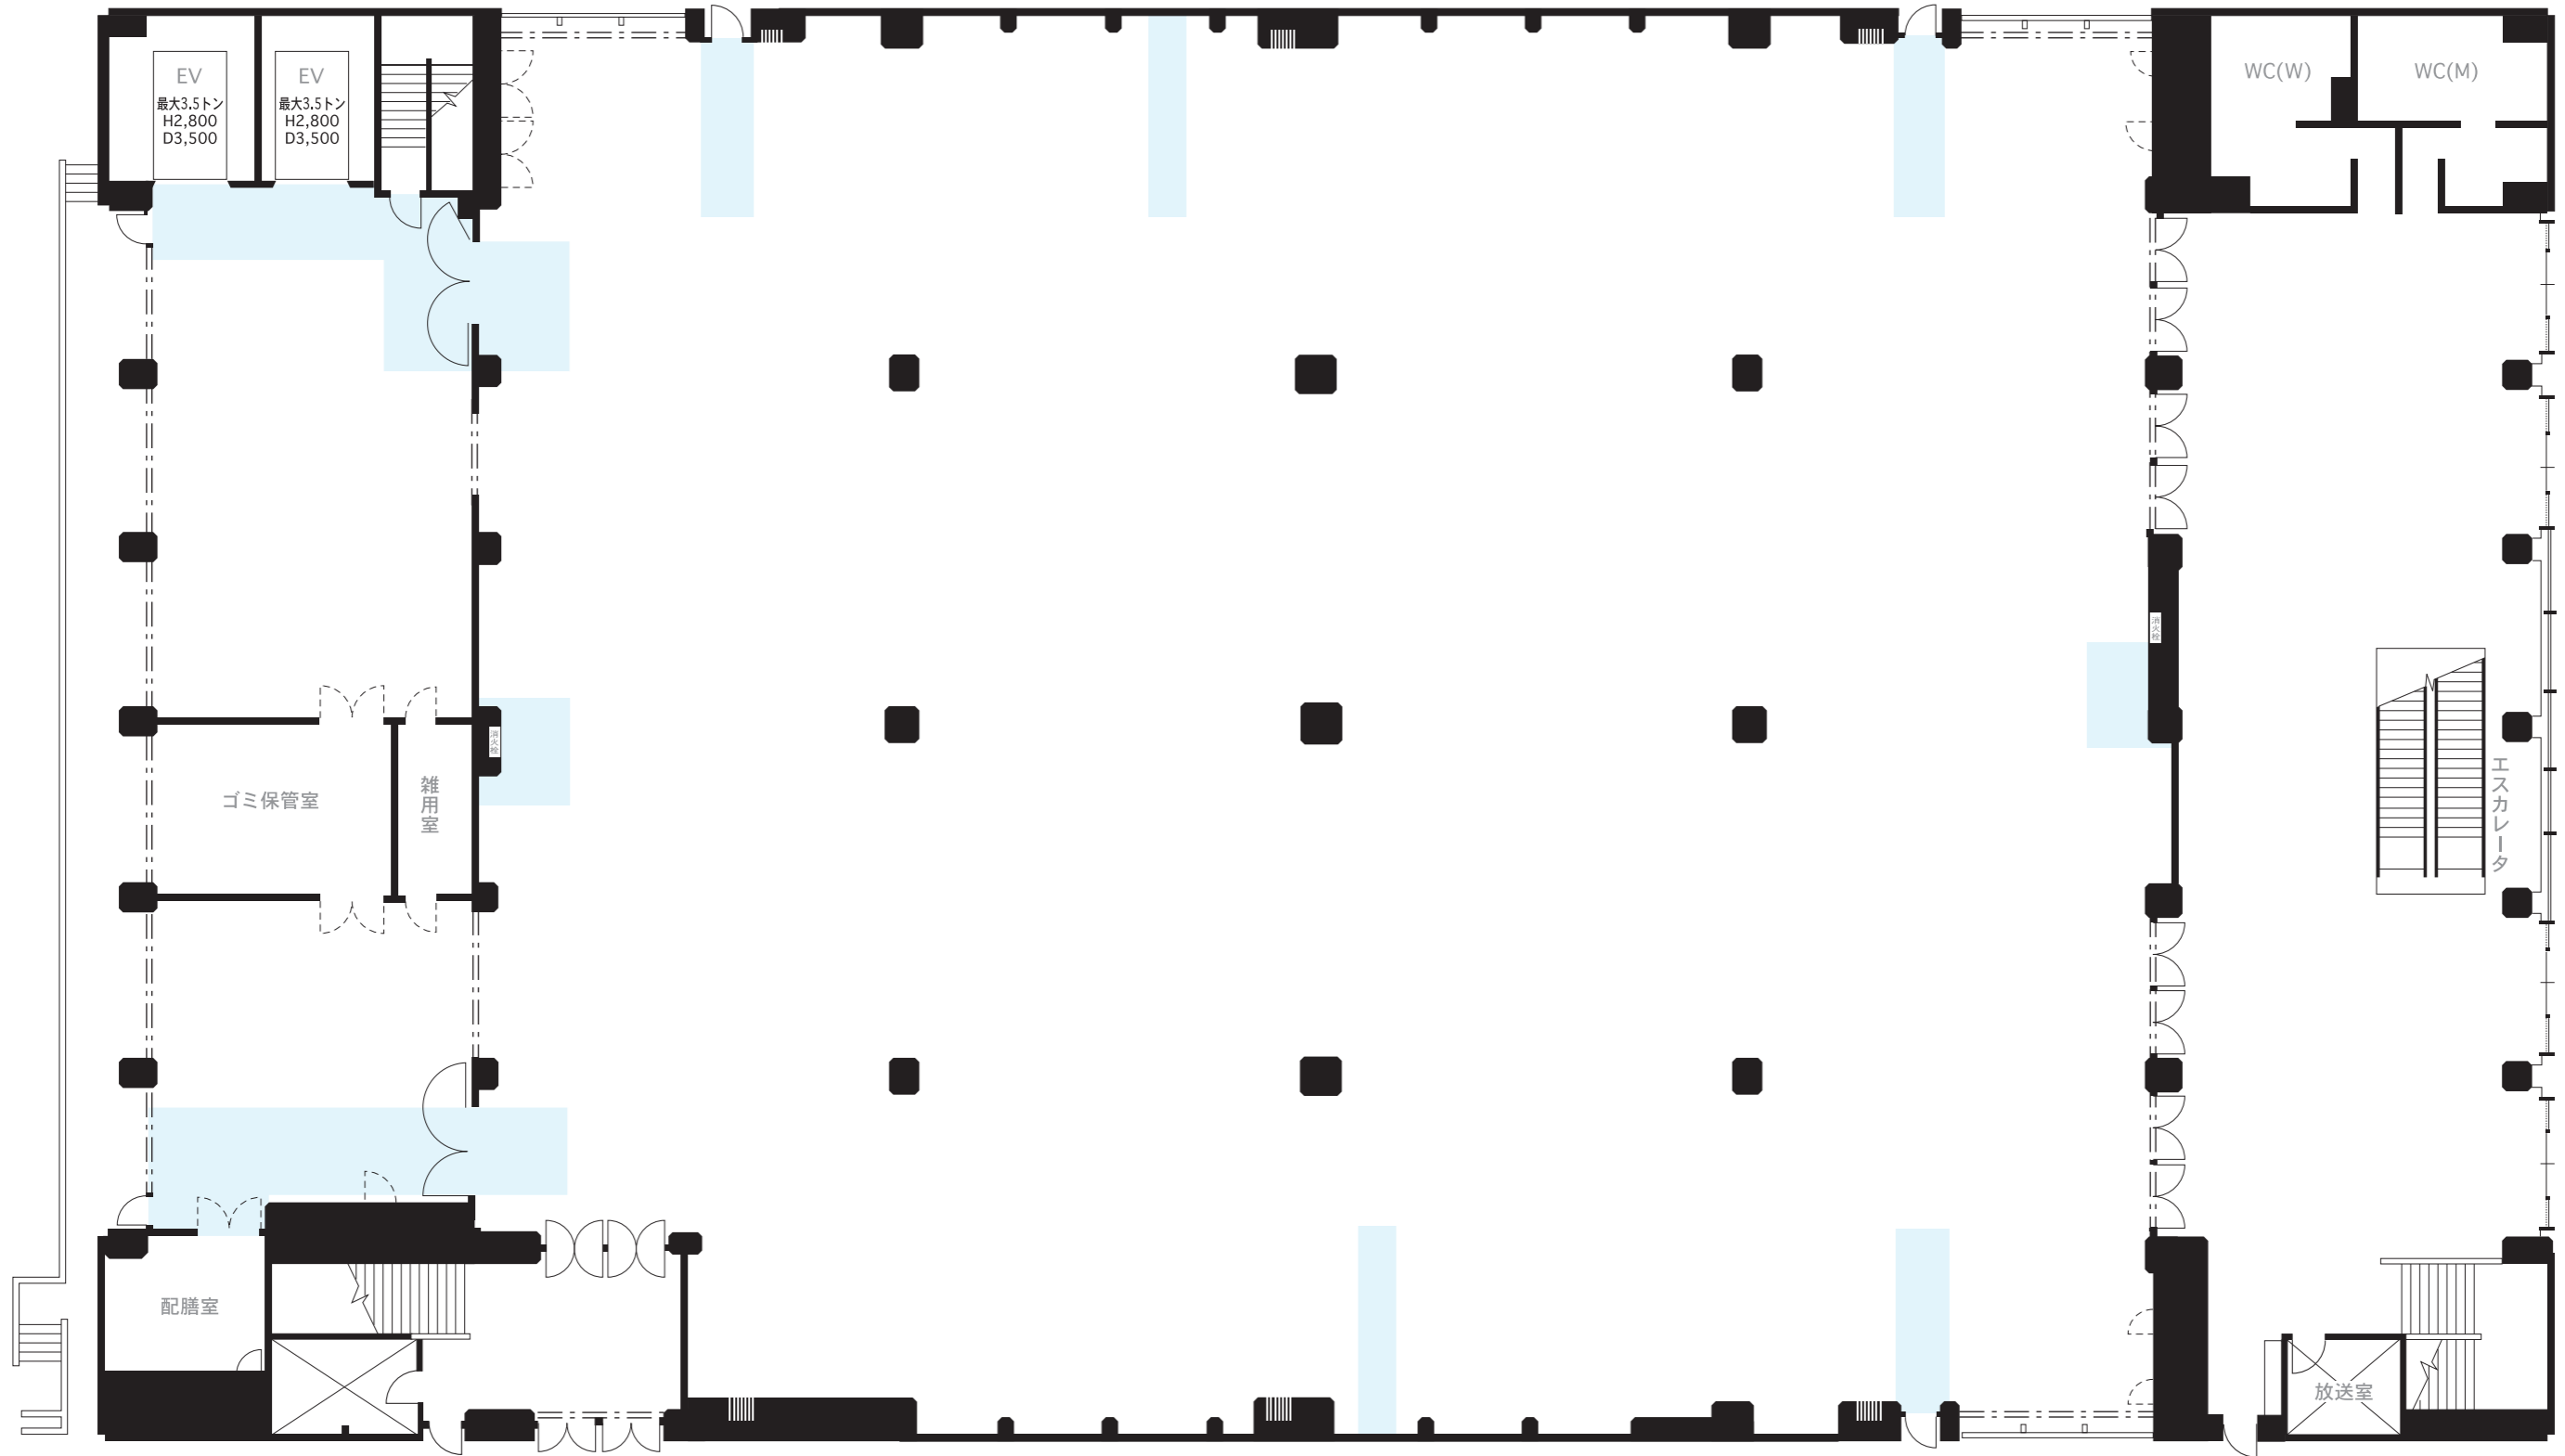

Eホール

■ 防災設備区画(障害となる展示物などの設置不可)

=== スチールシャッターライン(障害となる展示物などの設置不可)