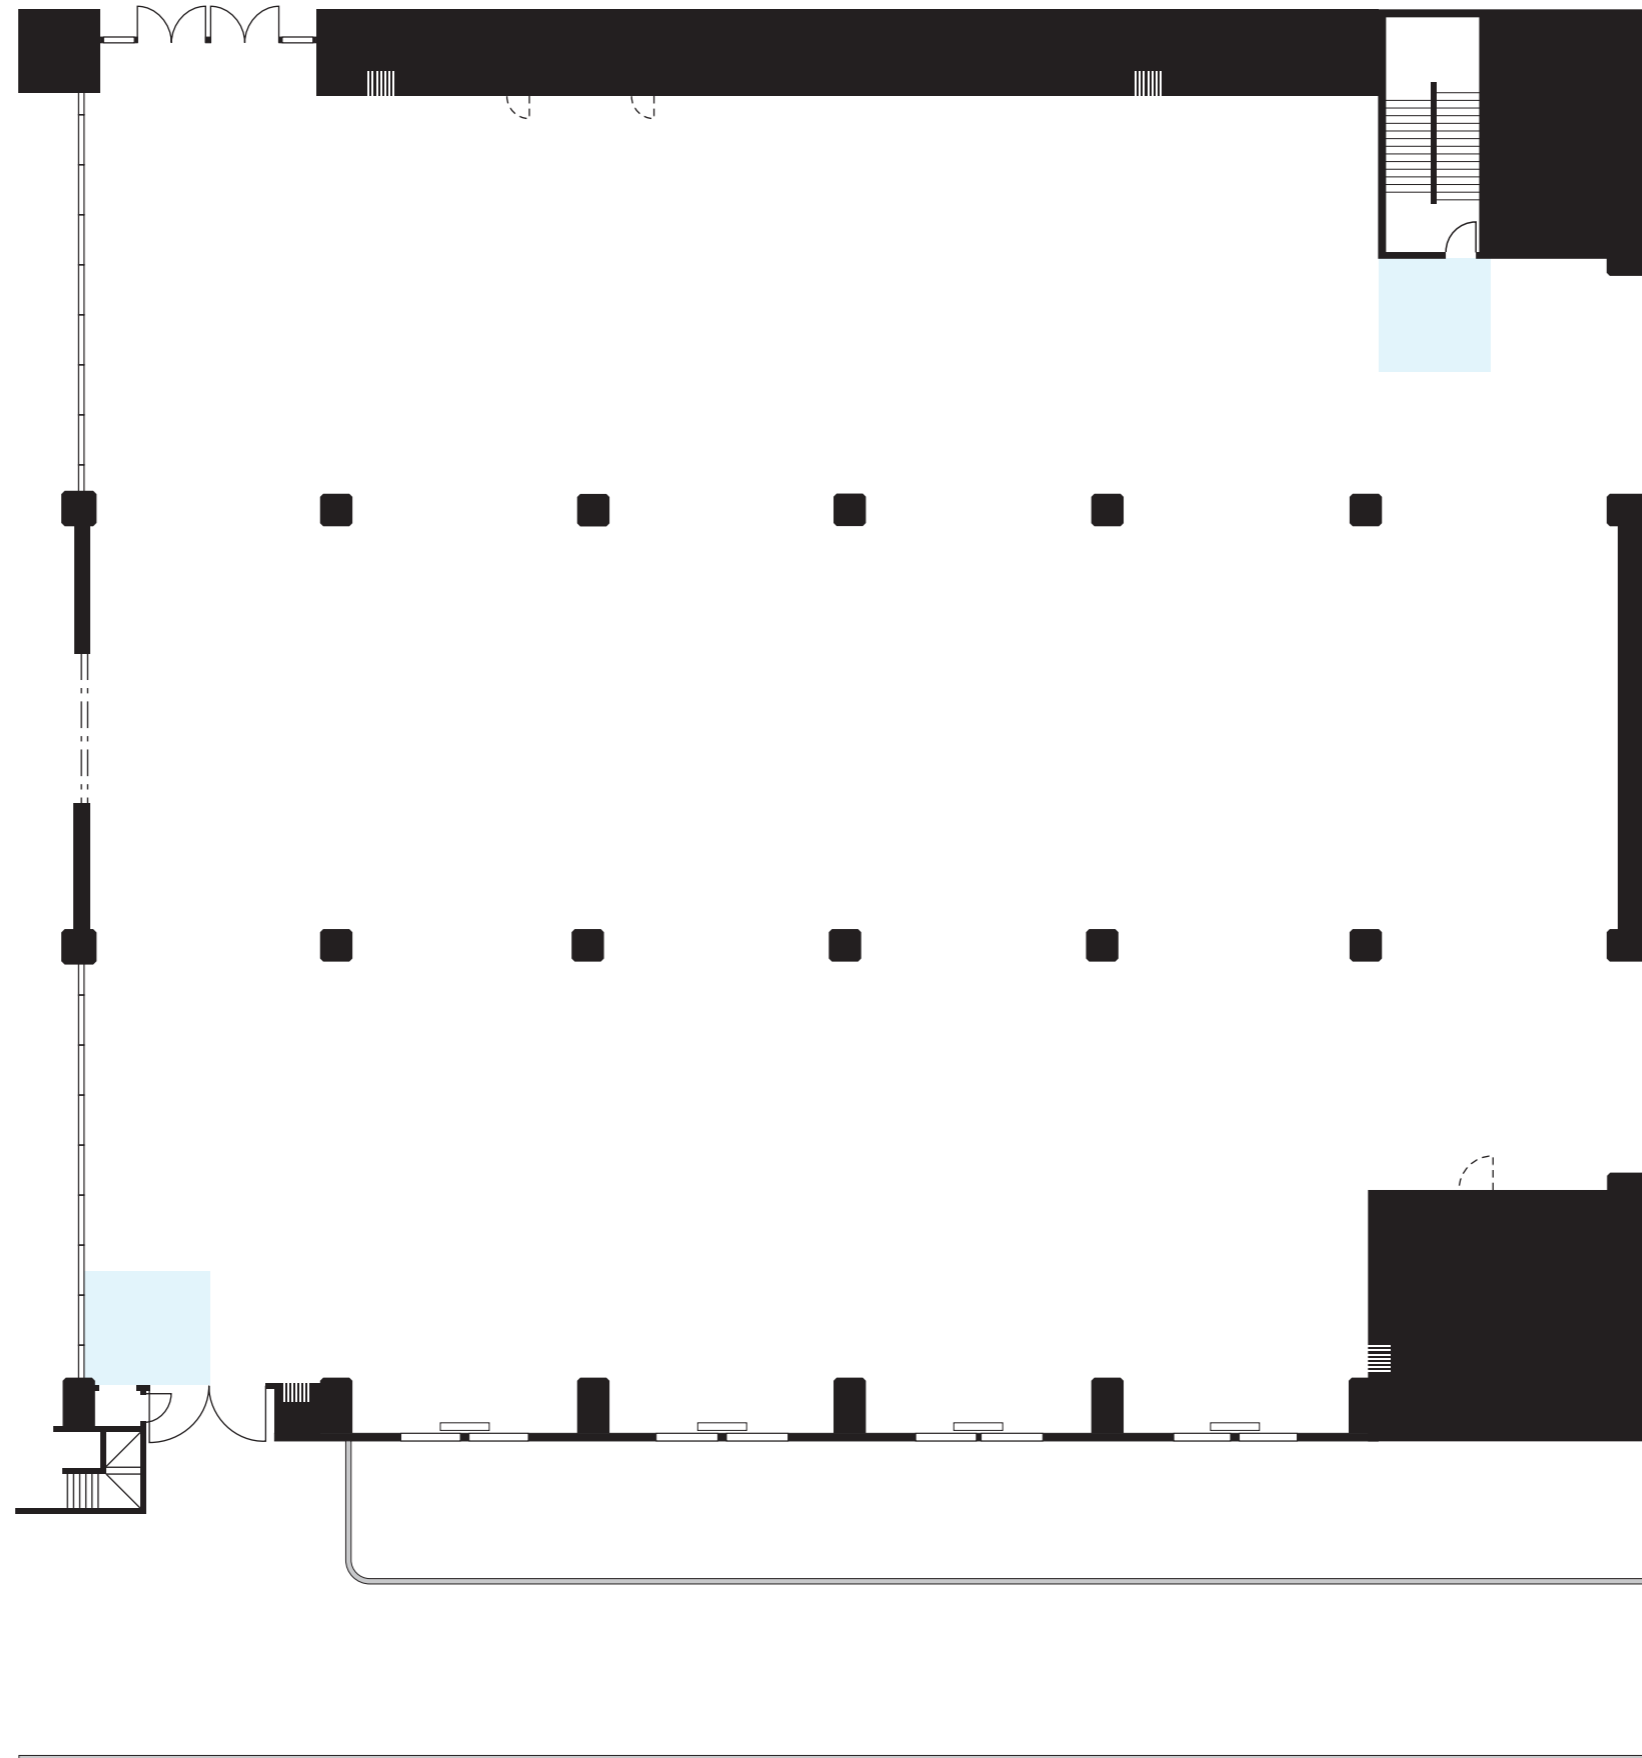

# Dホール

■ 防災設備区画(障害となる展示物などの設置不可)  
--- スチールシャッター