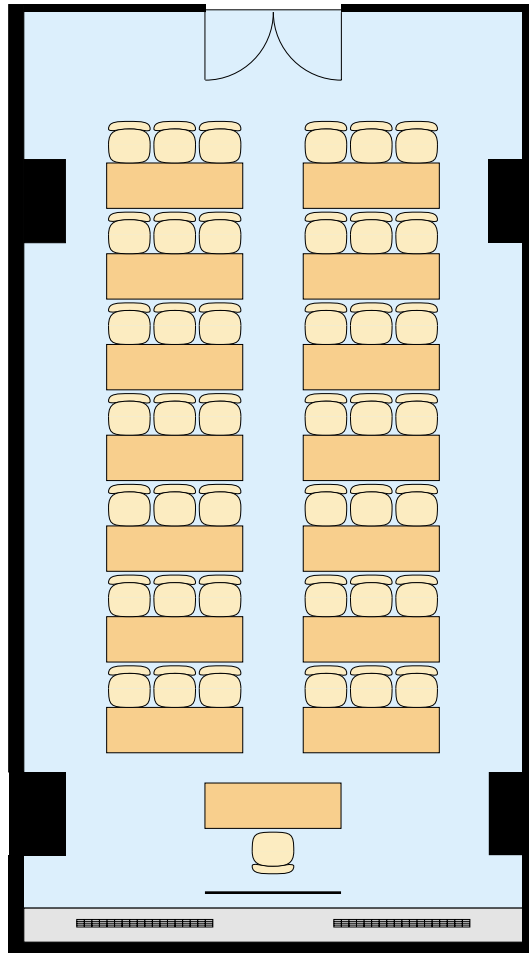

東京流通センター 第5会議室レイアウト図

84m² (26坪) 40席

【縮尺1/100】