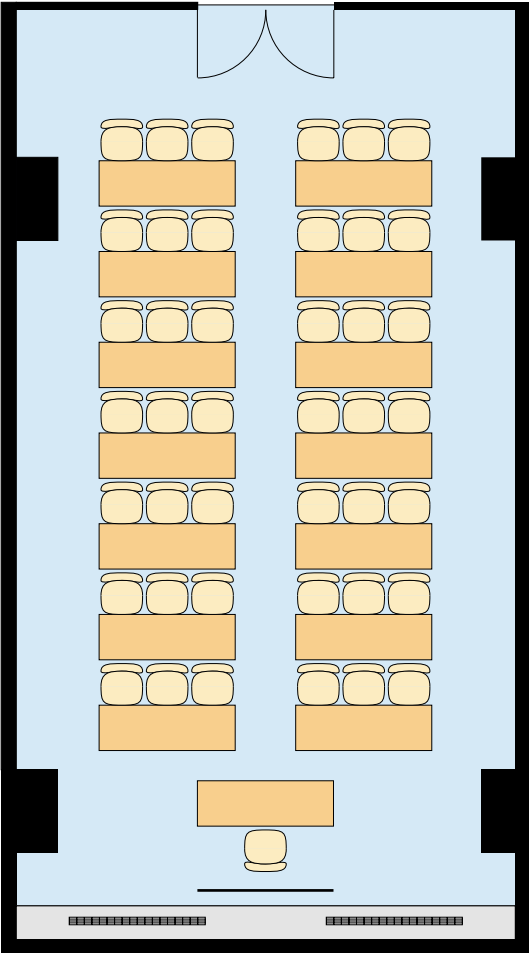

東京流通センター 第4会議室レイアウト図

84m² (26坪) 40席

【縮尺1/100】