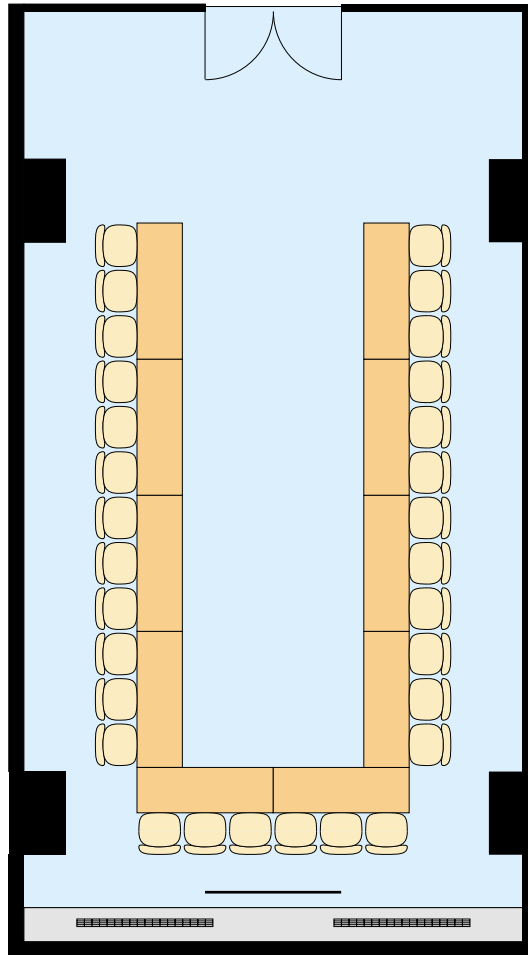

東京流通センター 第3会議室レイアウト図

84m² (26坪) 30席

【縮尺1/100】