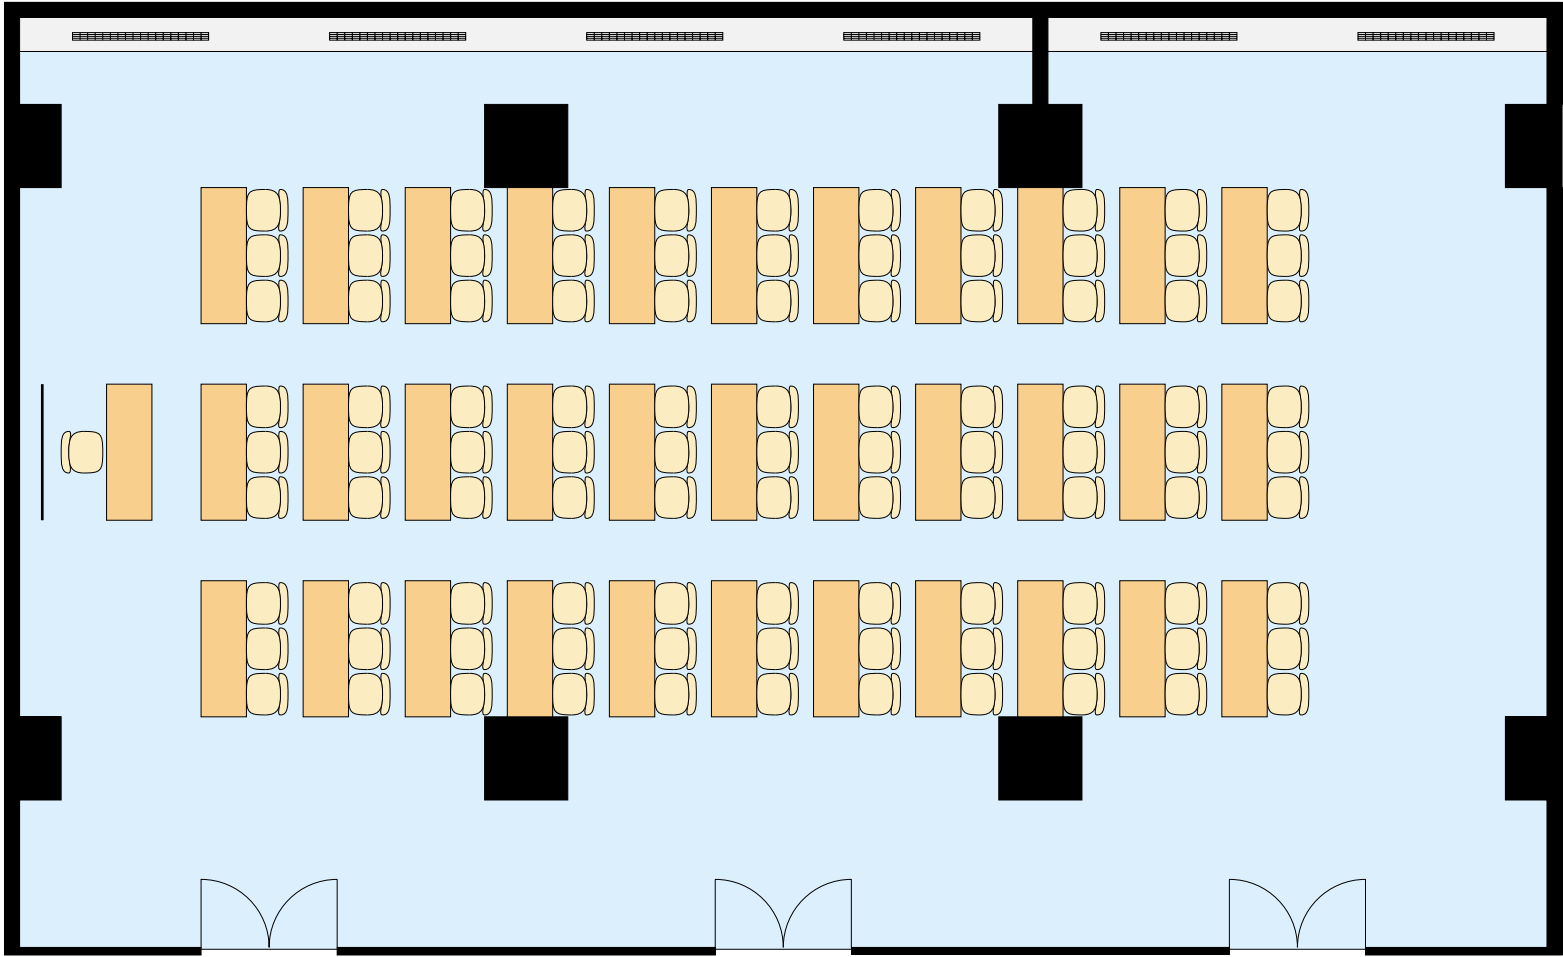

東京流通センター 第2会議室レイアウト図

252m² (78坪) 100席

一括 252m² (78坪)

【縮尺1/100】