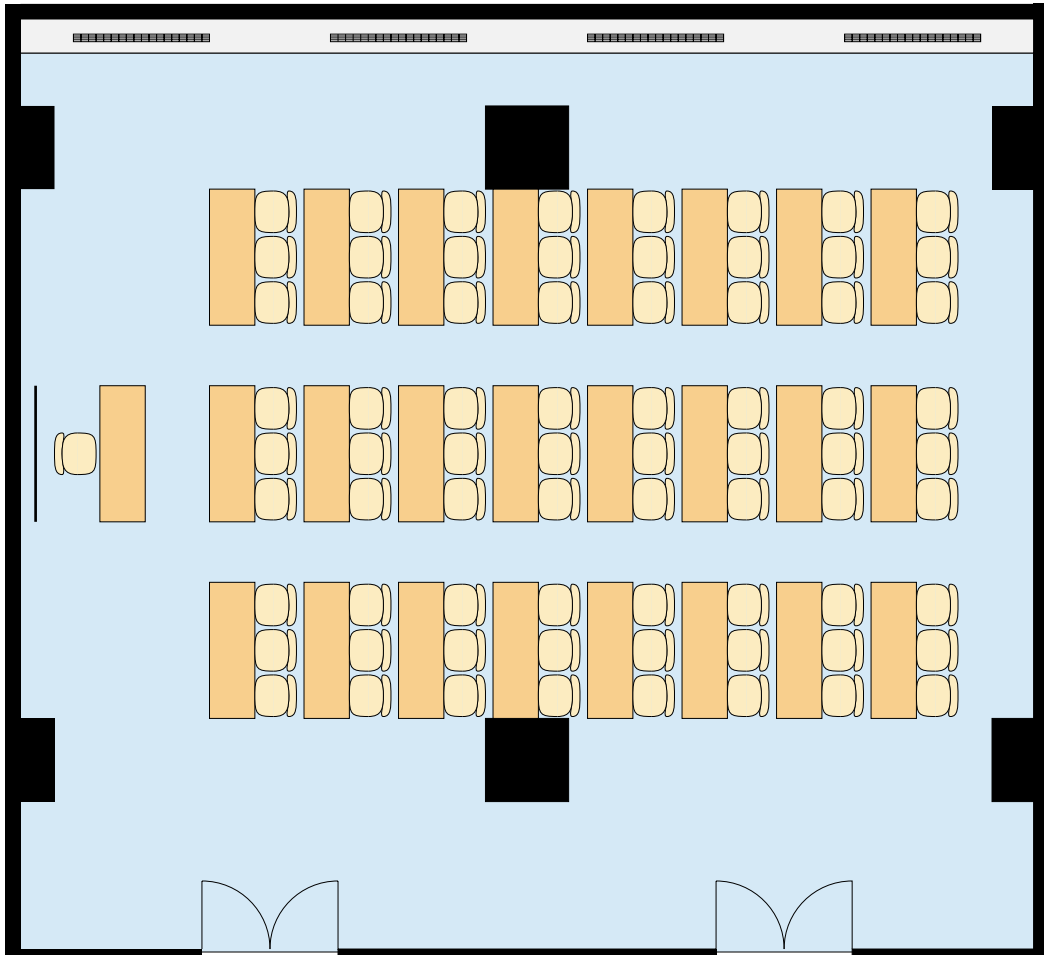

# 東京流通センター 第1会議室レイアウト図

168m<sup>2</sup> ( 52坪 ) 70席

【縮尺1/100】