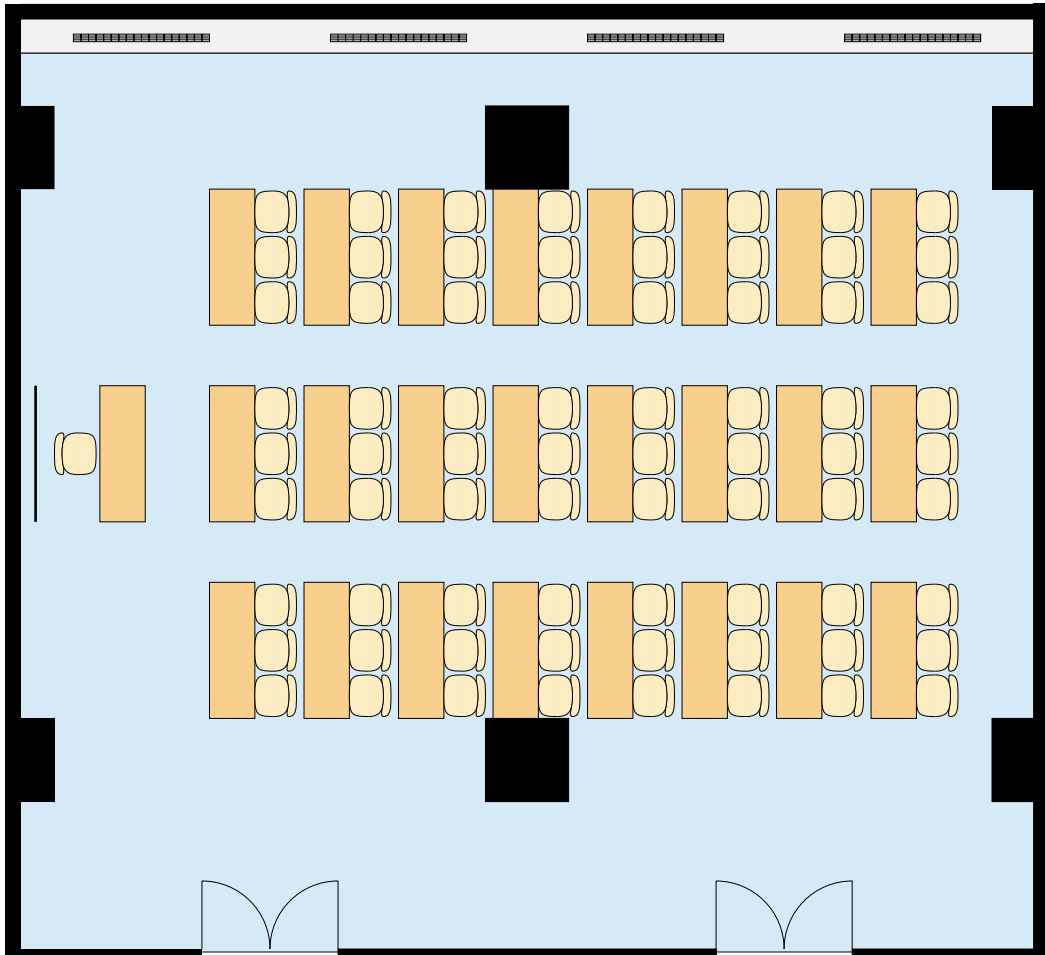

東京流通センター 第1会議室レイアウト図

168m² (52坪) 70席

【縮尺1/100】