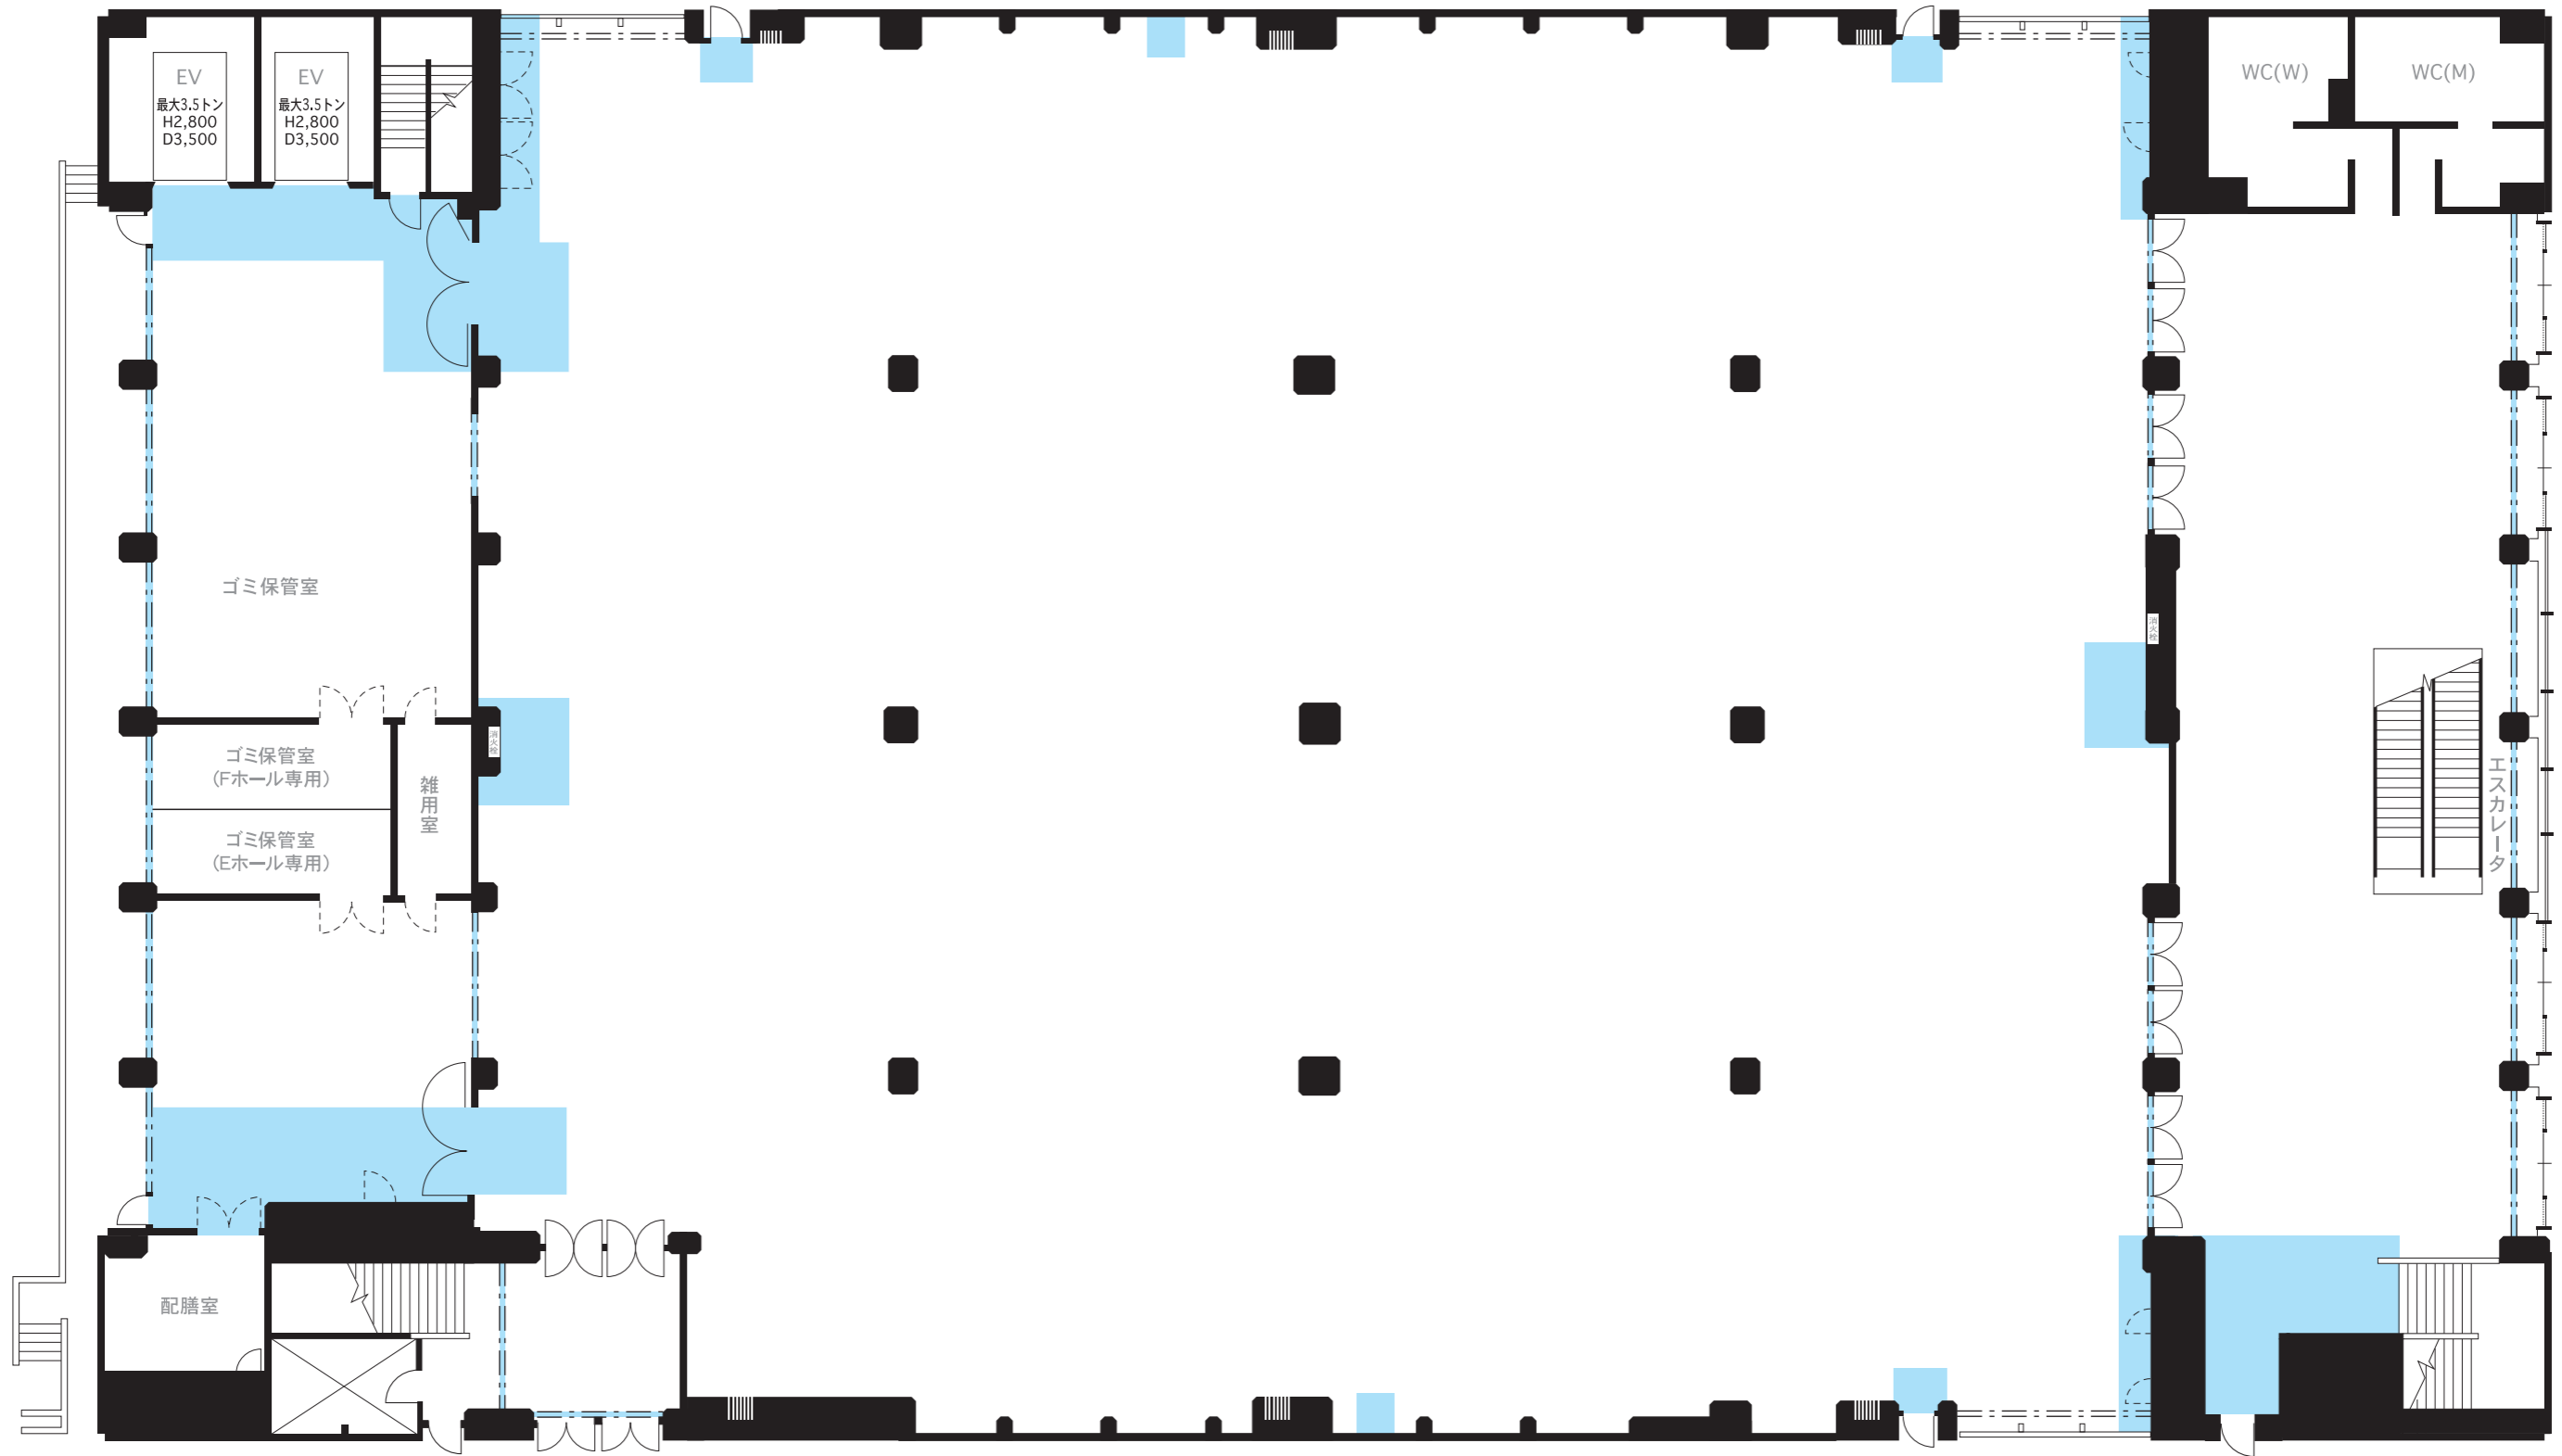

Eホール

■ 防災設備区画(障害となる展示物などの設置不可)

--- シャッターライン(障害となる展示物などの設置不可)